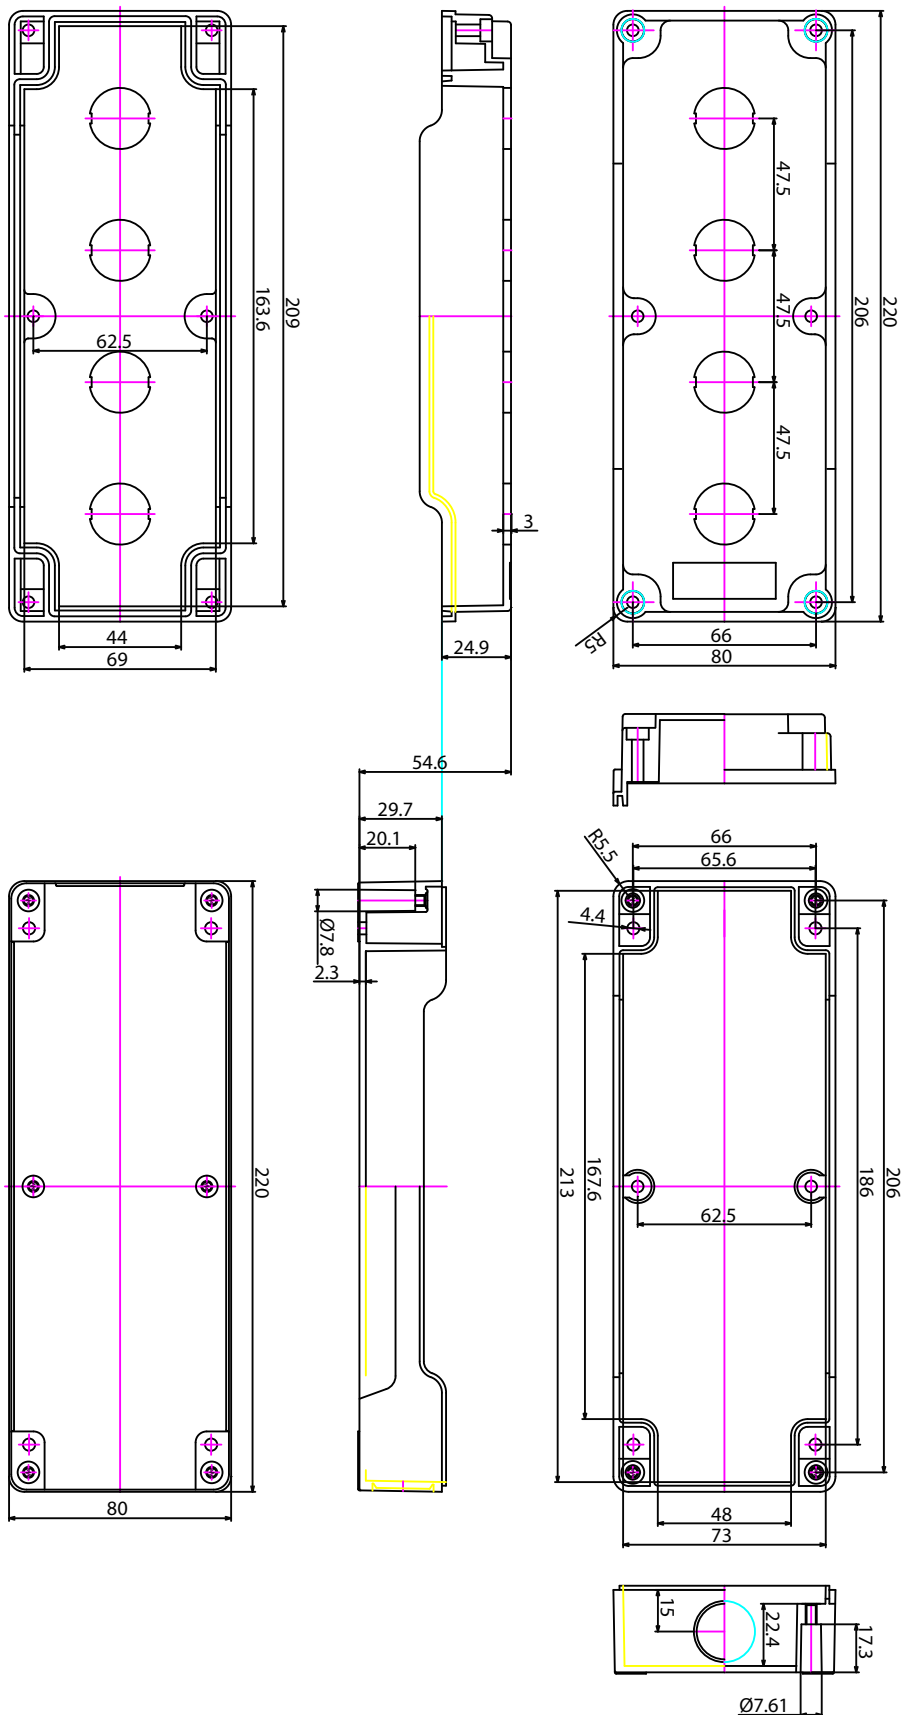

Корпуса для пультов управления из РВТ пластика PBT Control-Box

SG-PB-3004(30Ø) — 240x80x55мм

Корпуса для пультов управления из PBT пластика

PBT Control-Box

SG-PB-3004(30Ø) — 220x80x70мм